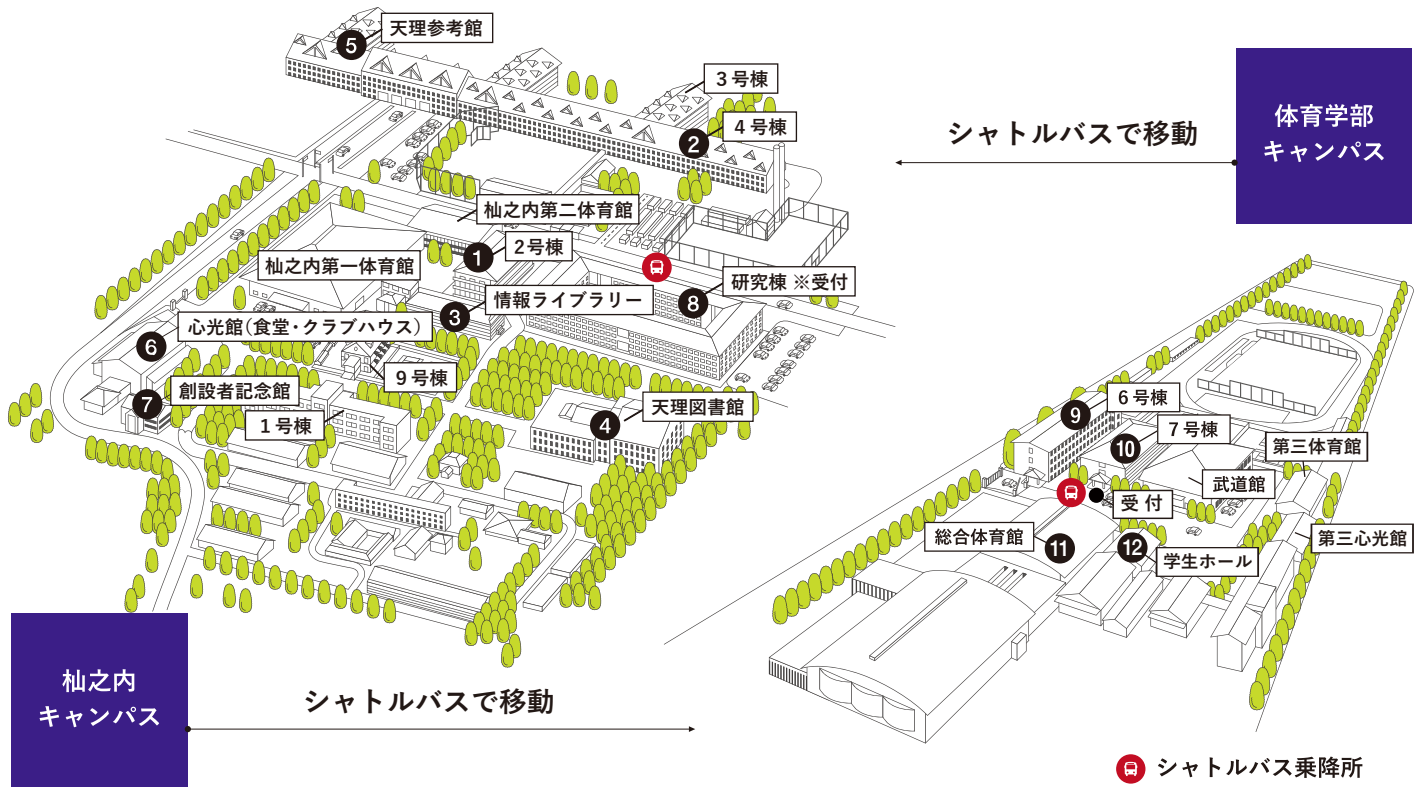

天理大学施設マップ

・ オープンキャンパス全体スケジュール ・

— 9月 —

入退出自由	予約不要	9:30	10:00	11:00	12:00	13:00	14:00	15:00
杉之内キャンパス								
⑧	受付・総合案内・資料コーナー	研究棟正面玄関						
①	オープニングセレモニー		2号棟 22B教室					
①②⑧	学科・専攻別ミニ講義、イベント			2号棟、研究棟、CALL教室		2号棟、研究棟、CALL教室		
①	保護者向け説明会			2号棟23A教室				
①	各種相談コーナー (入試・学生生活・カリキュラム・資格・留学・就職・進路など)			2号棟 22A教室				
⑧	学生によるキャンパスツアー			定時出発 11:00, 11:30, 12:30, 13:00, 13:30, 14:00, 14:30				
②③④	情報ライブラリー、天理図書館、 ⑤⑦ 天理参考館 等の自由見学			情報ライブラリー、天理図書館、天理参考館、CALL教室、創設者記念館				
⑥	キャンパスランチ			大学食堂				
③	情報ライブラリー企画			情報ライブラリー				
②	CALL教室企画			CALL 第1教室				
①	国際参加プロジェクト			2号棟 3階				
体育学部キャンパス								
⑩	受付・総合案内		7号棟前テント					
⑩	オープニングセレモニー&ミニ講義			7号棟 73A教室				
⑩	学生によるキャンパスツアー			随時出発				
⑩	体育学部入試ガイダンス					7号棟 73A教室		
⑩	学科相談					7号棟 731~733 演習室		
⑨	学生による学生生活相談					7号棟 73B教室		
⑩⑪	クラブ紹介スライドショー					7号棟、総合体育館、学生ホール		
	クラブ見学			クラブによって時間・場所は異なります				

✓ 体育学部希望者は、
体育学部へ直接集合!!

※上記のスケジュールは変更になる場合があります。