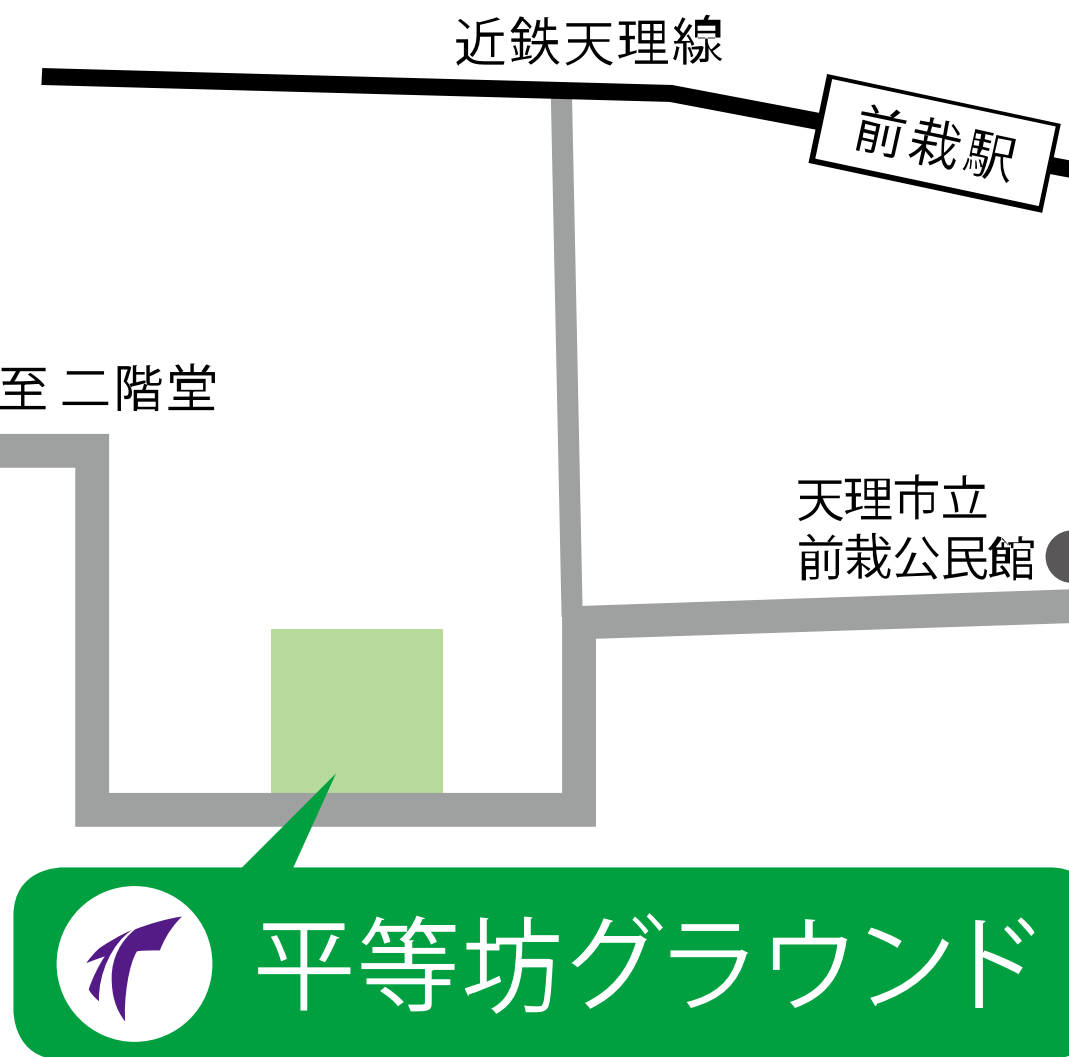

天理大学周辺地図

TENRI UNIVERSITY

人間学部 文学部 国際学部 体育学部 大学院

天理大学

■ 杉之内キャンパス
〒632-8510 奈良県天理市杉之内町1050

- 合気道 ● 空手道 ● 弓道 ● テニス ● ハンドボール ● バスケットボール女子
- バドミントン ● バレーボール女子

■ 体育学部キャンパス
〒632-0071 奈良県天理市田井庄町80

- 剣道 ● 水泳 ● 柔道 ● 創作ダンス ● ソフトテニス ● ソフトボール ● 体操競技
- 卓球 ● バスケットボール男子 ● バレーボール男子 ● 陸上競技 など