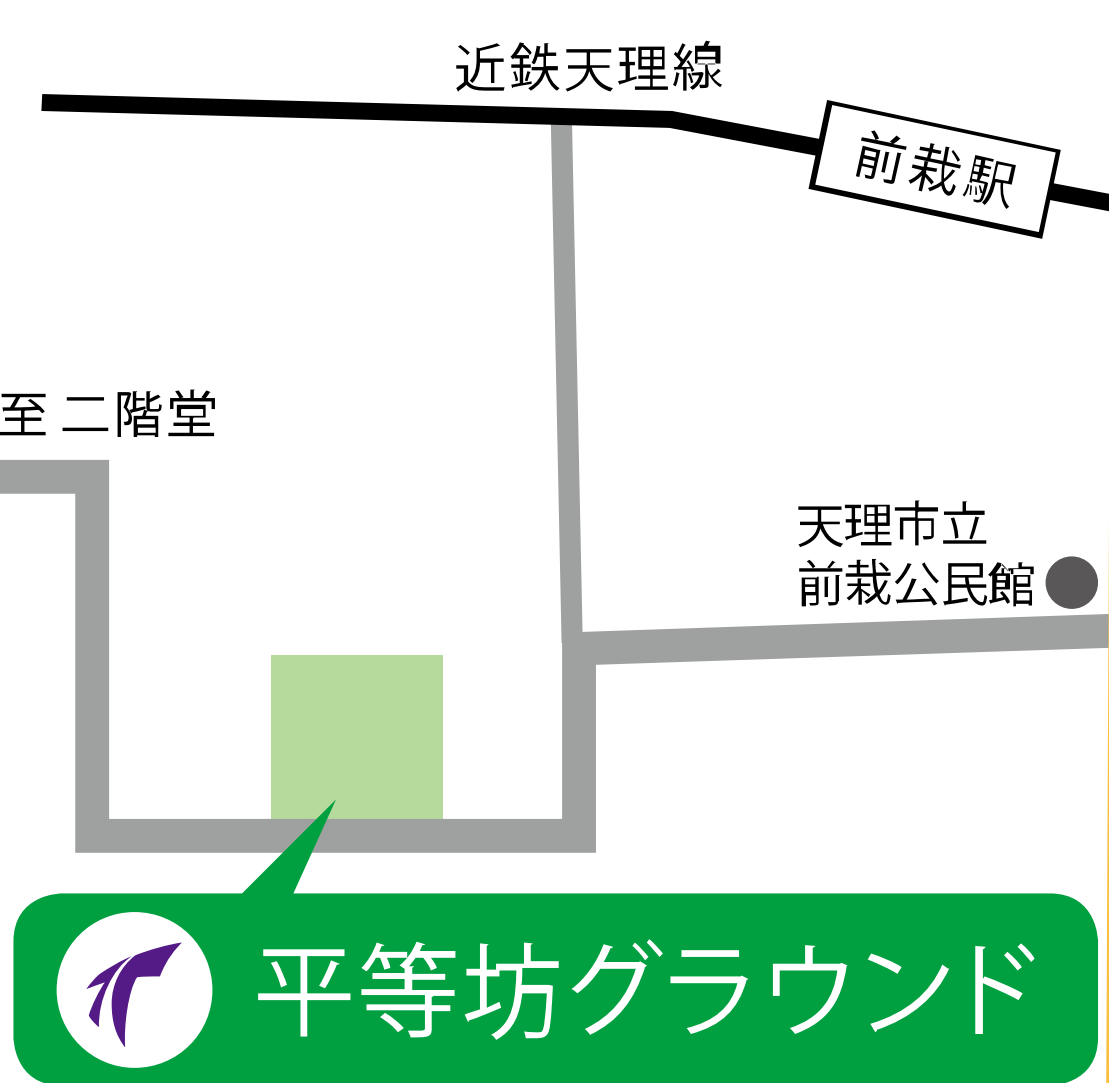

天理大学周辺地図

●アーチェリー

●水泳

●野球
●サッカー
●ラグビー

TENRI UNIVERSITY

人間学部 文学部 国際学部 体育学部 大学院

天理大学 検索

■ 杣之内キャンパス
〒632-8510 奈良県天理市杣之内町1050

- 合気道 ●空手道 ●弓道 ●テニス ●ハンドボール ●バスケットボール女子
- バドミントン ●バレーボール女子

■ 体育学部キャンパス
〒632-0071 奈良県天理市田井庄町80

- 剣道 ●水泳 ●柔道 ●創作ダンス ●ソフトテニス ●ソフトボール ●体操競技
- 卓球 ●バスケットボール男子 ●バレーボール男子 ●陸上競技 ●アメフト など

■ 附属天理参考館
<http://www.sankokan.jp/>