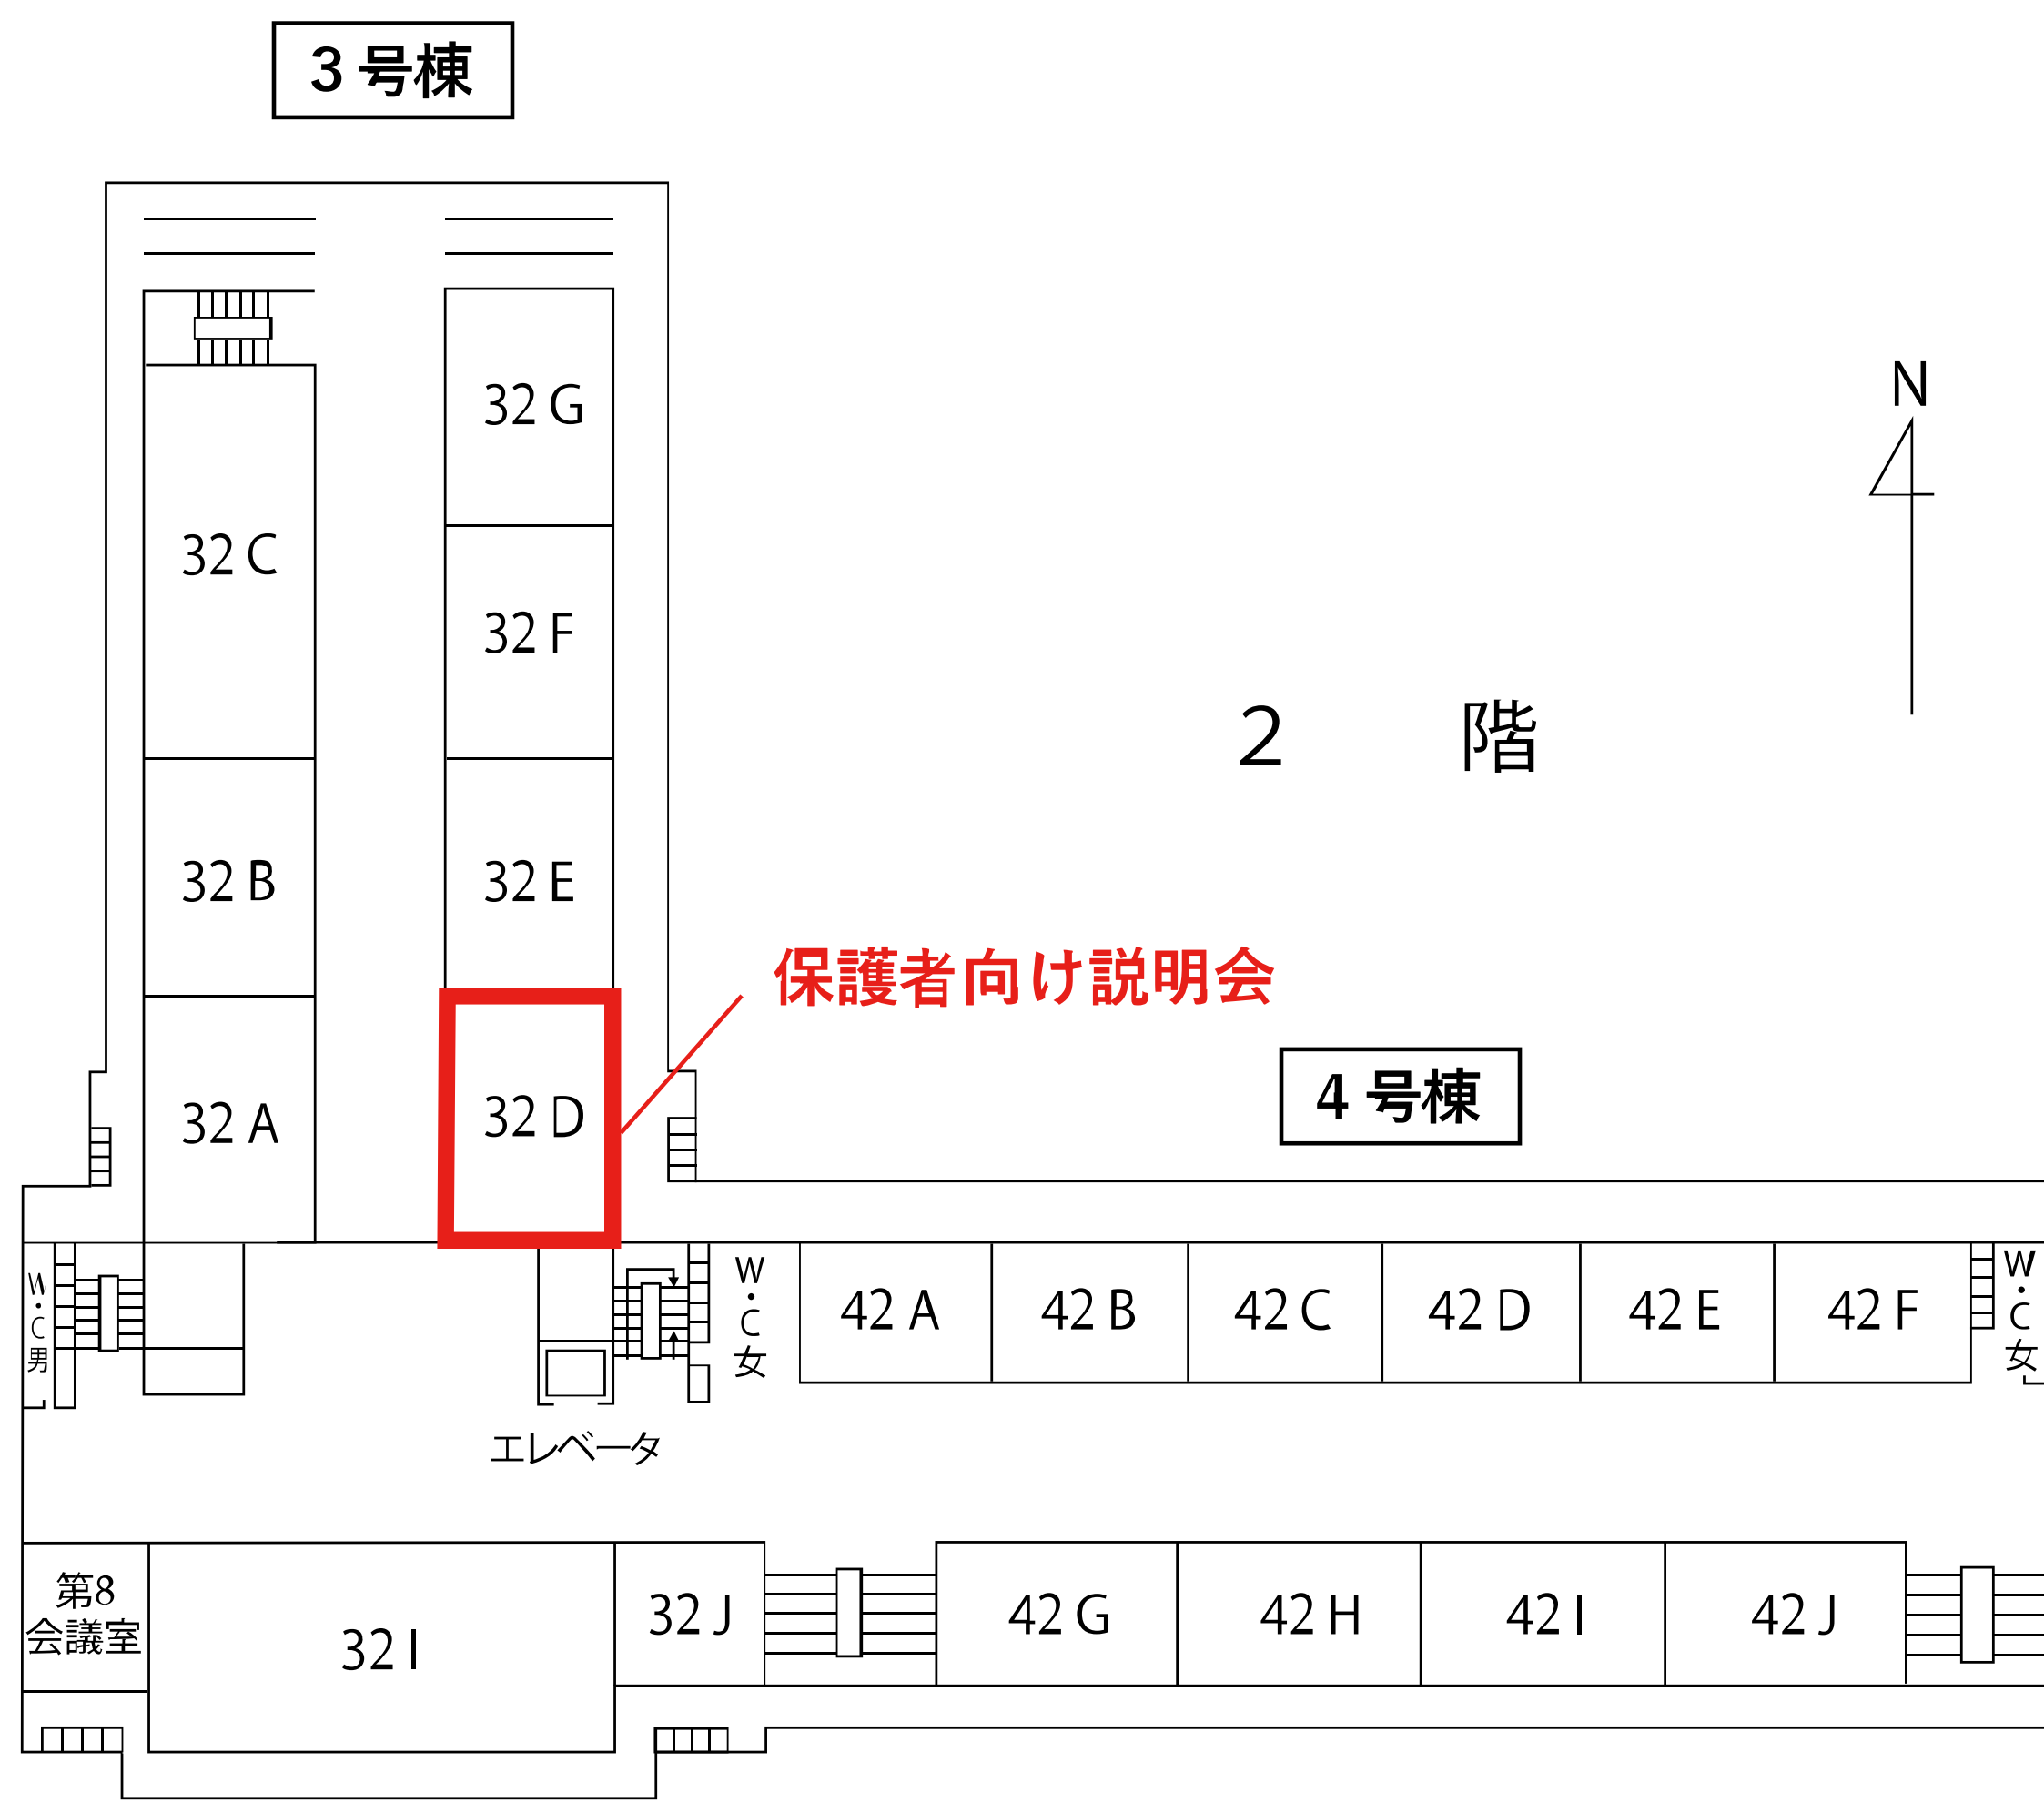

天理大学 施設マップ

杣之内 キャンパス

🚏 シャトルバス乗降所

- ・オープンキャンパス受付
- ・各種相談コーナー
- ・学長としゃべりタイム

[学科専攻イベント別実施教室]

- 宗教学科:42A教室
- 臨床心理専攻:42B教室
- 生涯教育専攻:42C教室
- 社会福祉専攻:42D教室
- 国文学国語学科:42G教室
- 歴史文化学科:42H教室
- 英米語専攻:32A教室
- 中国語専攻:32B教室
- 韓国・朝鮮語専攻:32F教室
- スペイン語・ブラジルポルトガル専攻:32E教室
- 地域文化学科:32C教室
- 体育学科:32I教室 (→午後:体育学部キャンパス)
- 宗教文化研究科:宗教学科相談コーナー
- 臨床人間学研究科:2号棟カウンセリングルーム
- 体育学研究科:体育学科相談コーナー(体育学部キャンパス)

※CALL教室:4号棟地下1階

オープニングセレモニー