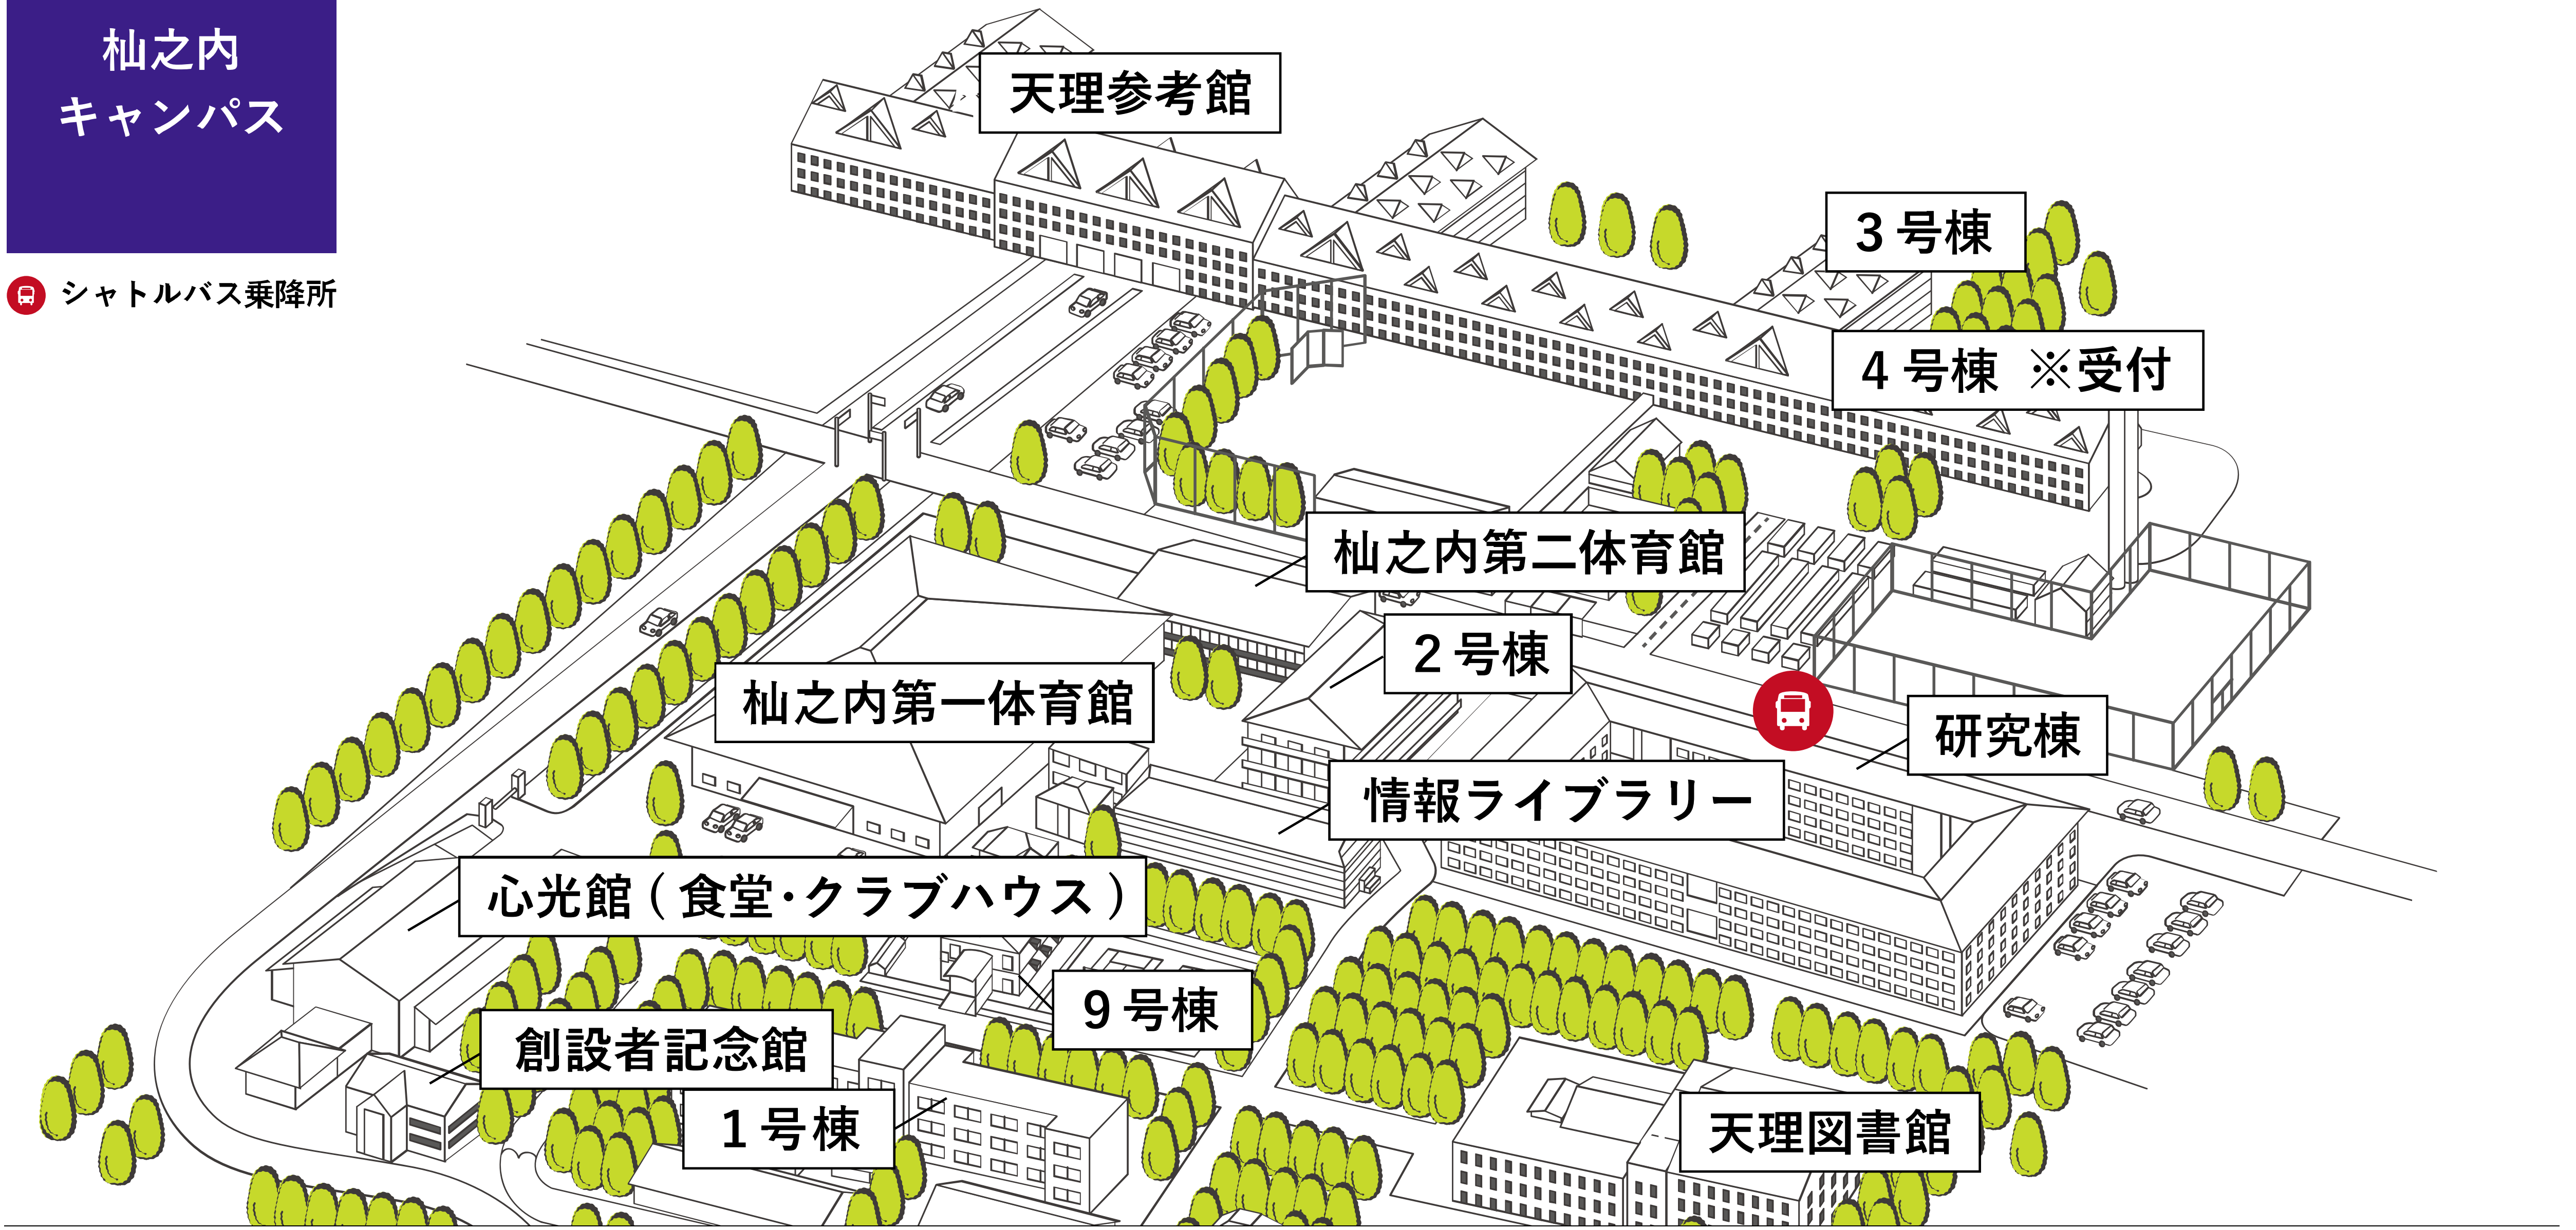

天理大学 施設マップ

杣之内 キャンパス

🚏 シャトルバス乗降所

- ・オープンキャンパス受付
- ・各種相談コーナー
- ・学長としゃべりタイム

[学科専攻イベント別実施教室]

- 宗教学科:42A教室
- 臨床心理専攻:42B教室
- 生涯教育専攻:42C教室
- 社会福祉専攻:42D教室
- 国文学国語学科:42G教室
- 歴史文化学科:42H教室
- 英米語専攻:32A教室
- 中国語専攻:32B教室
- 韓国・朝鮮語専攻:32F教室
- スペイン語・ブラジルポルトガル専攻:32E教室
- 地域文化学科:32C教室
- 体育学科:32I教室 (→午後:体育学部キャンパス)
- 宗教文化研究科:宗教学科相談コーナー
- 臨床人間学研究科:2号棟カウンセリングルーム
- 体育学研究科:体育学科相談コーナー(体育学部キャンパス)

※CALL教室:4号棟地下1階

オープニングセレモニー