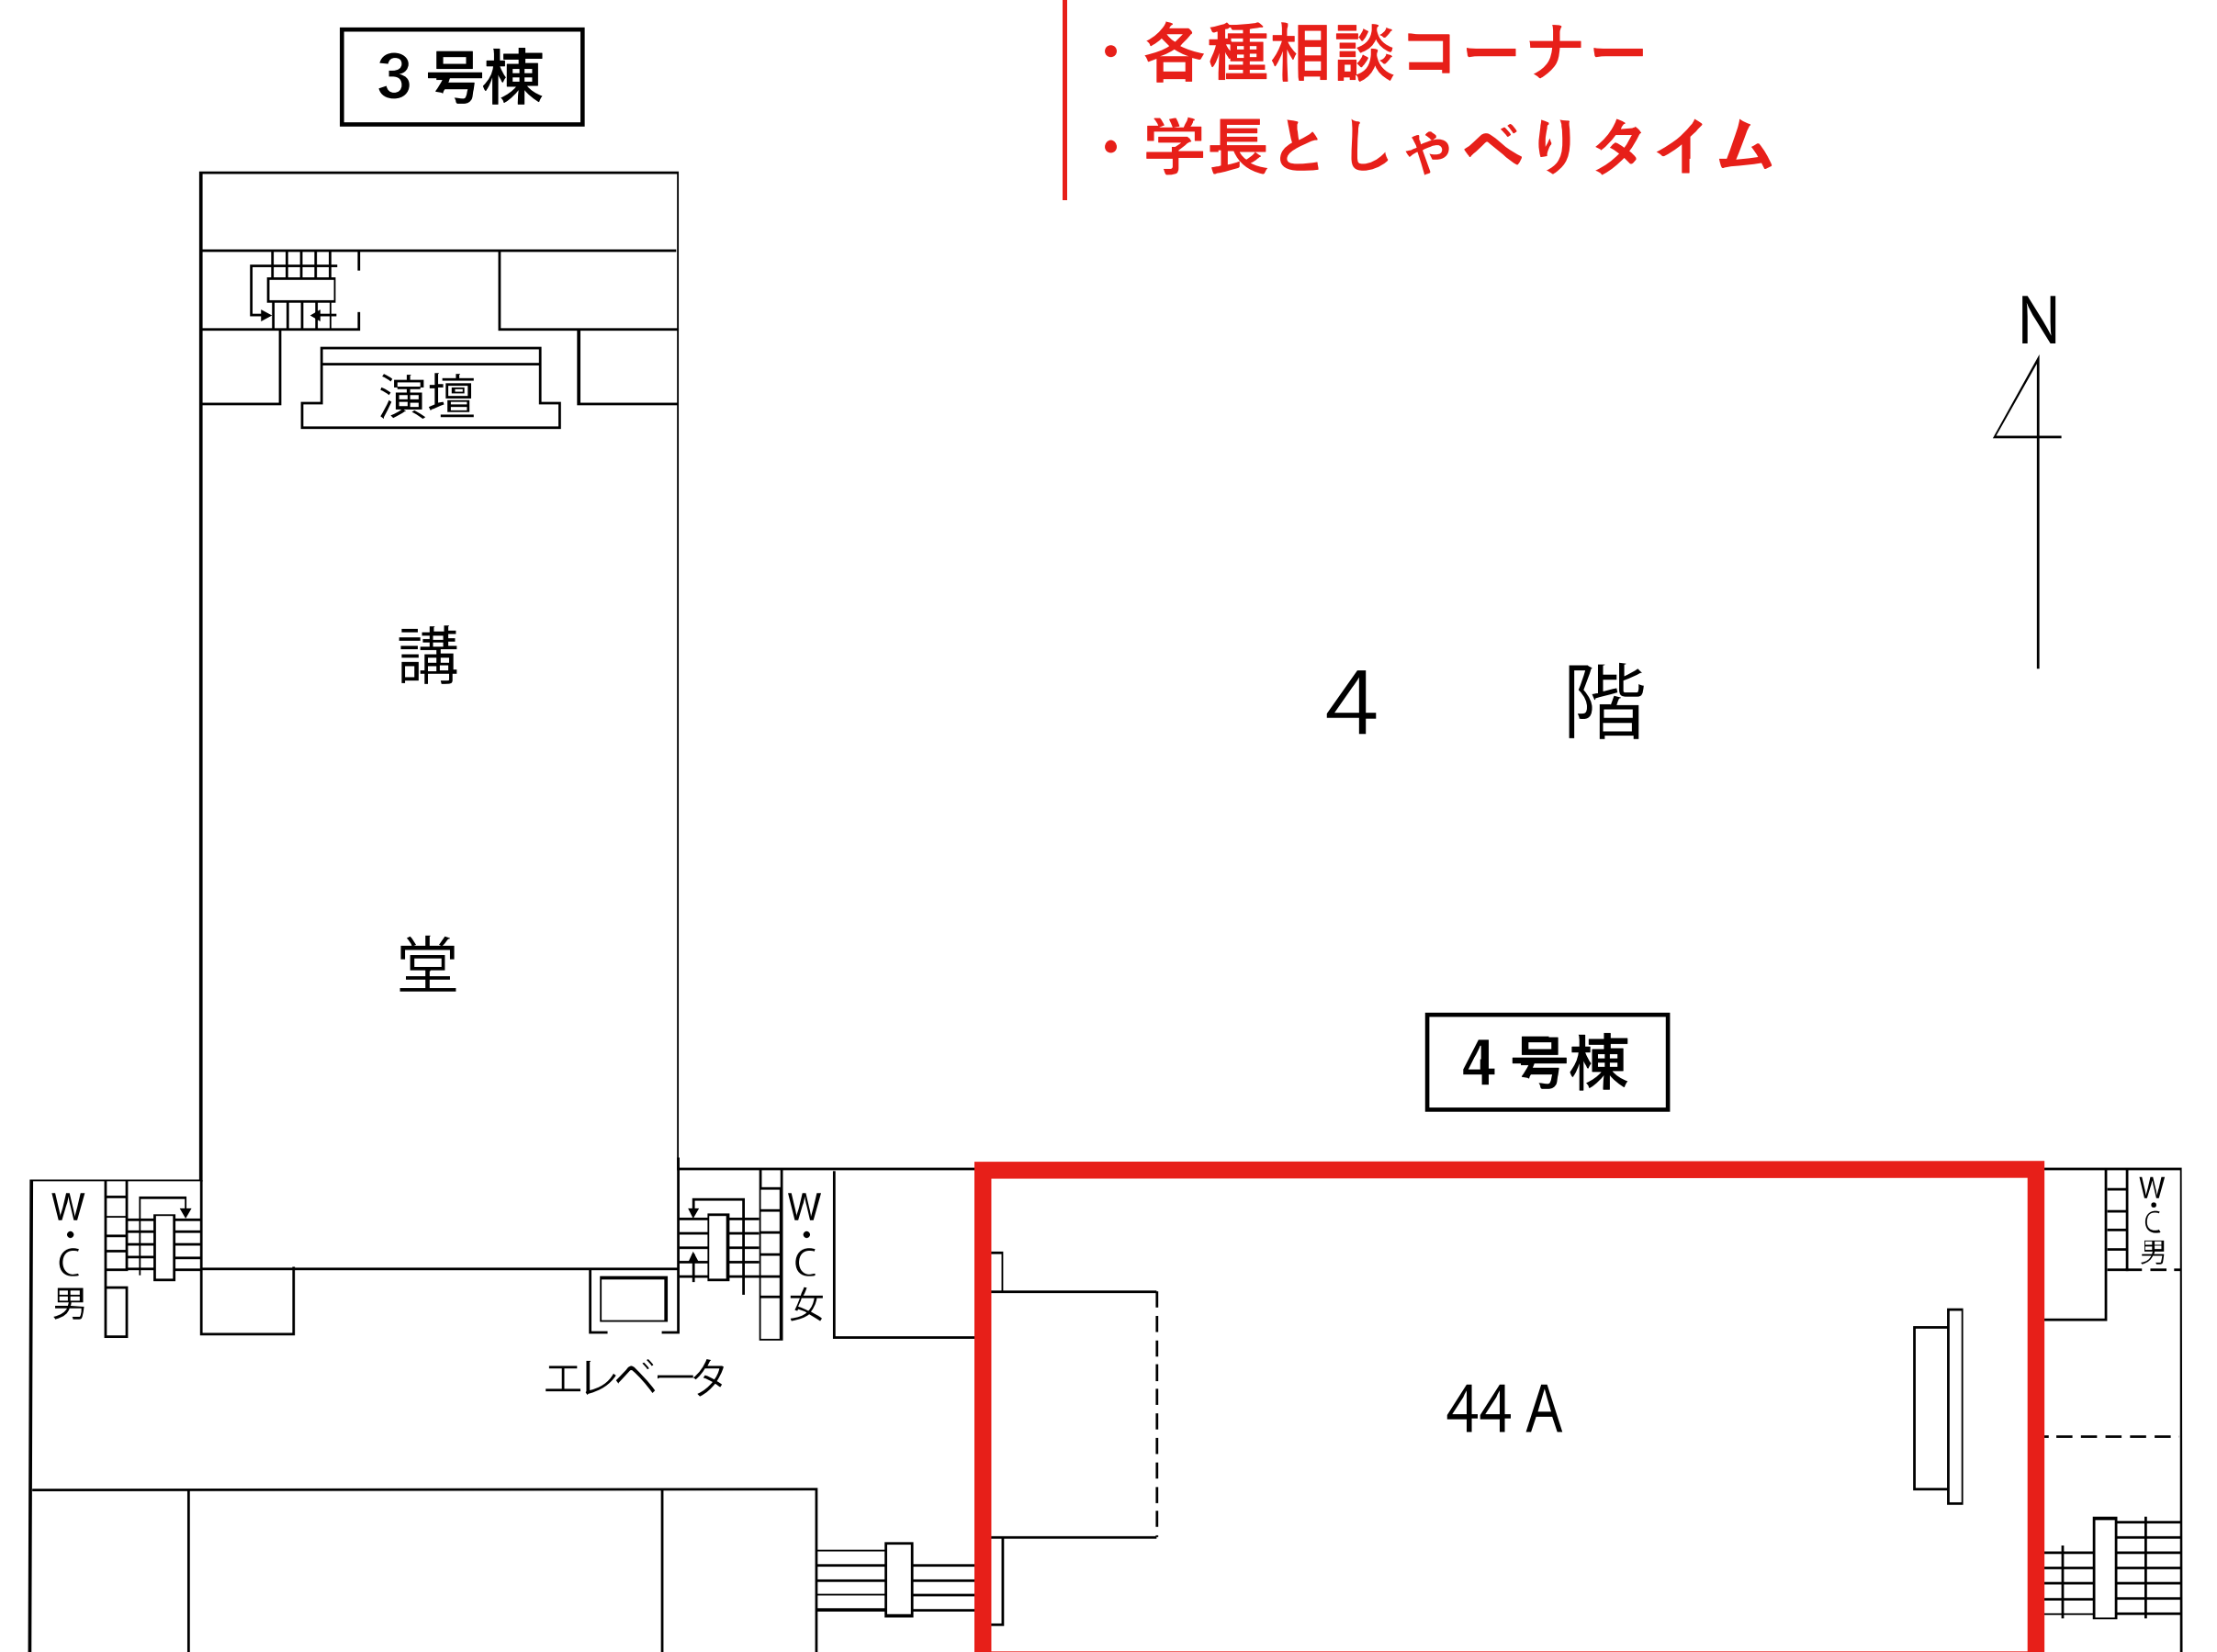

天理大学 施設マップ

杣之内 キャンパス

🚏 シャトルバス乗降所

- ・オープンキャンパス受付
- ・各種相談コーナー
- ・学長としゃべりタイム

[学科専攻イベント別実施教室]

- 宗教学科:42A教室
- 臨床心理専攻:42B教室
- 生涯教育専攻:42C教室
- 社会福祉専攻:42D教室
- 国文学国語学科:42G教室
- 歴史文化学科:42H教室
- 英米語専攻:32A教室
- 中国語専攻:32B教室
- 韓国・朝鮮語専攻:32F教室
- スペイン語・ブラジルポルトガル専攻:32E教室
- 地域文化学科:32C教室
- 体育学科:32I教室 (→午後:体育学部キャンパス)
- 宗教文化研究科:宗教学科相談コーナー
- 臨床人間学研究科:2号棟カウンセリングルーム
- 体育学研究科:体育学科相談コーナー(体育学部キャンパス)

※CALL教室:4号棟地下1階

オープニングセレモニー