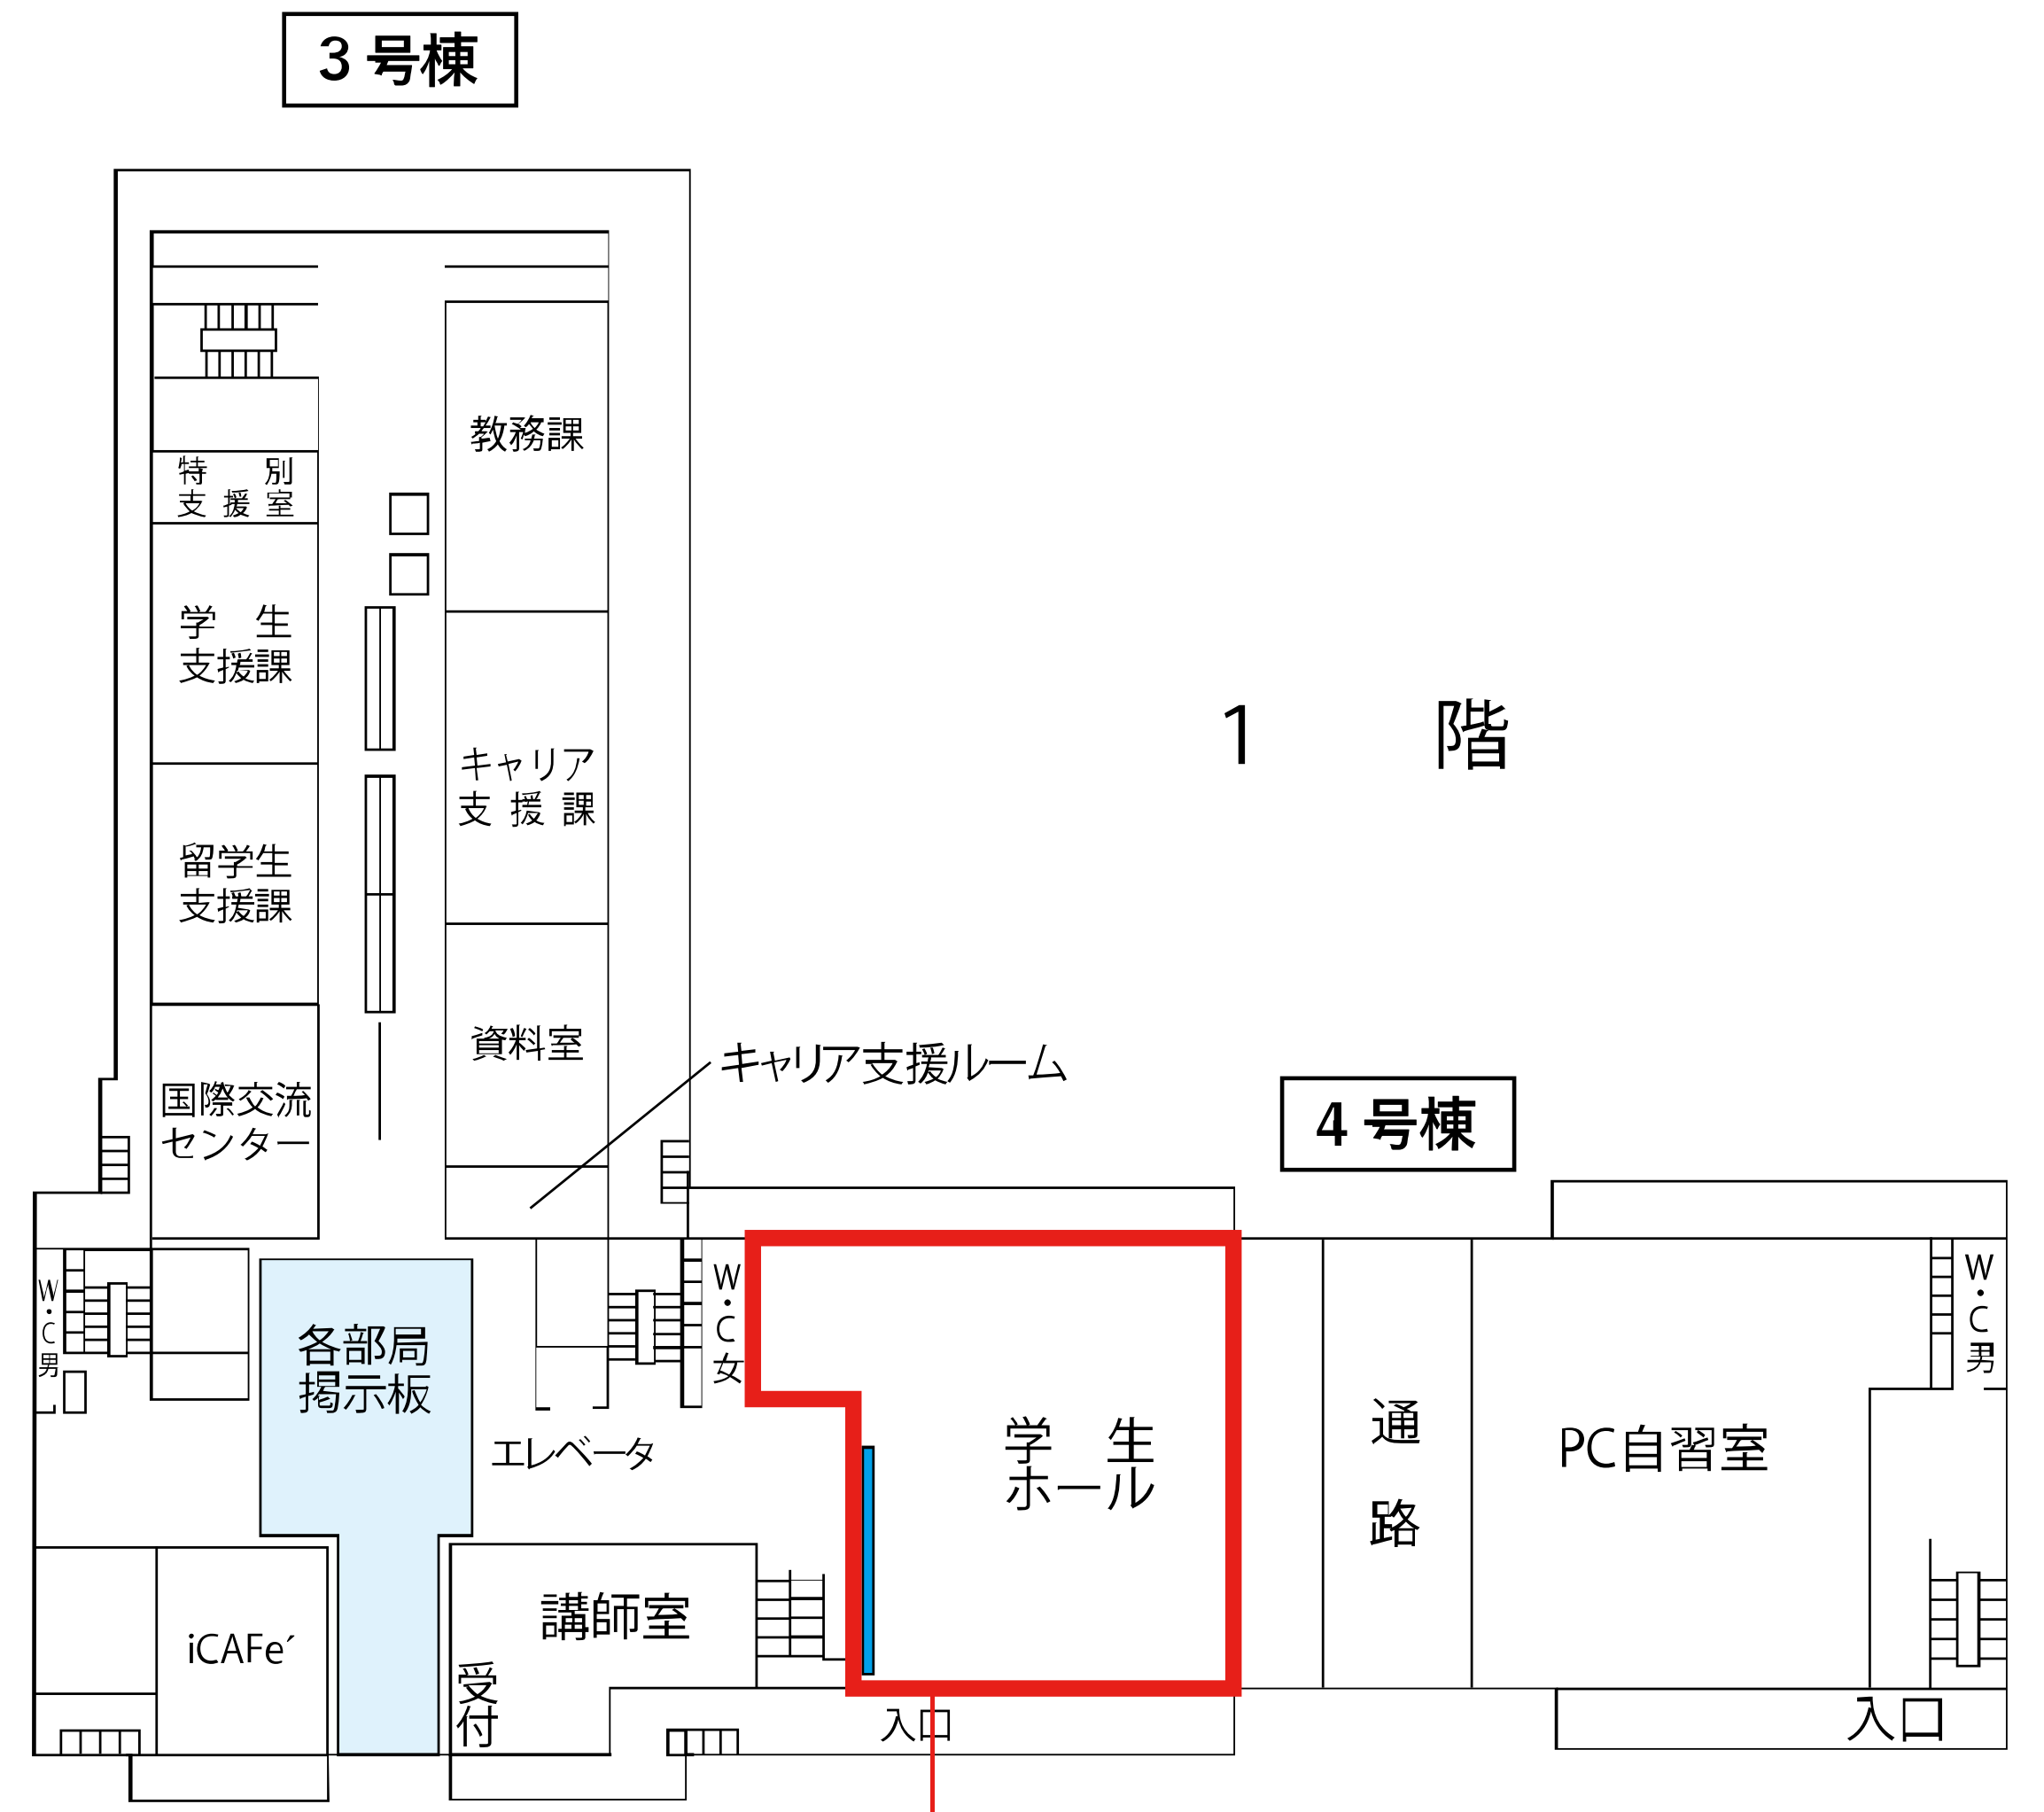

天理大学 施設マップ

杣之内 キャンパス

🚏 シャトルバス乗降所

- ・オープンキャンパス受付
- ・各種相談コーナー
- ・学長としゃべりタイム

[学科専攻イベント別実施教室]

- 宗教学科:42A教室
- 臨床心理専攻:42B教室
- 生涯教育専攻:42C教室
- 社会福祉専攻:42D教室
- 国文学国語学科:42G教室
- 歴史文化学科:42H教室
- 英米語専攻:32A教室
- 中国語専攻:32B教室
- 韓国・朝鮮語専攻:32F教室
- スペイン語・ブラジルポルトガル専攻:32E教室
- 地域文化学科:32C教室
- 体育学科:32I教室 (→午後:体育学部キャンパス)
- 宗教文化研究科:宗教学科相談コーナー
- 臨床人間学研究科:2号棟カウンセリングルーム
- 体育学研究科:体育学科相談コーナー(体育学部キャンパス)

※CALL教室:4号棟地下1階

オープニングセレモニー