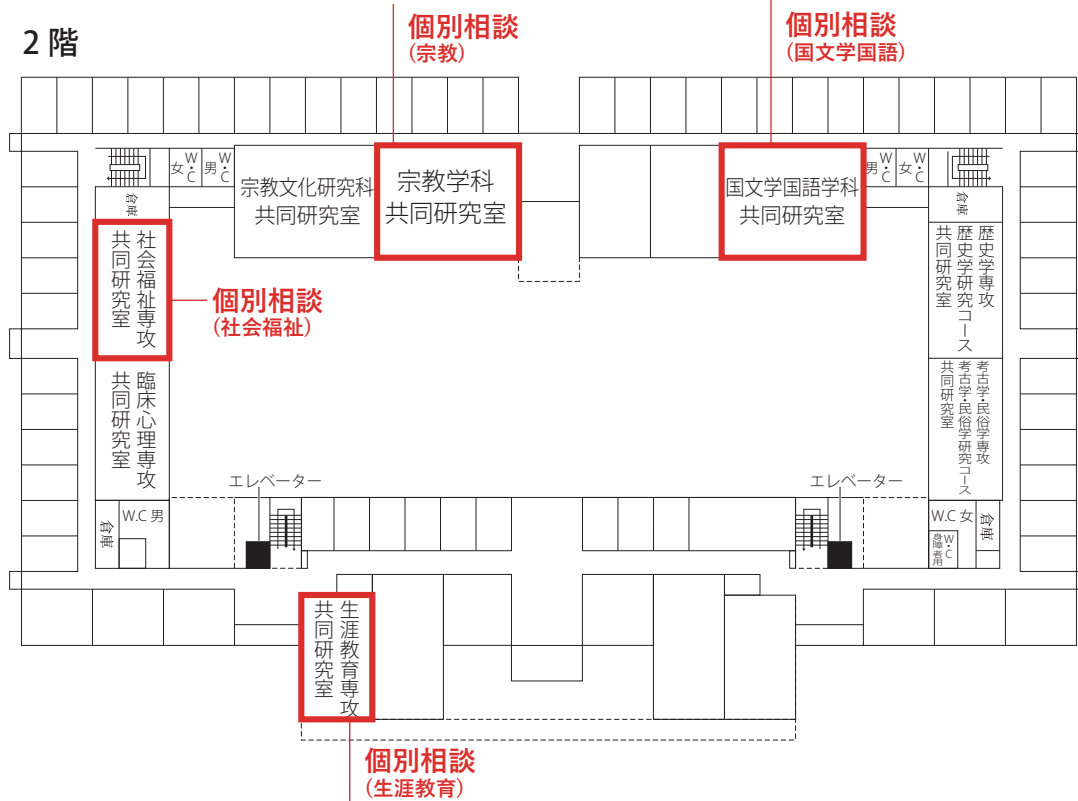

3月25日 春のオープンキャンパス 《学科・専攻紹介 開催マップ》

杣之内 キャンパス

シャトルバス乗降所

【1回目13:45~14:15】

臨床心理専攻、生涯教育専攻、歴史文化学科、英米語専攻、西伯語専攻、地域文化学科、日本研究コース

【2回目14:30~15:00】

宗教学科、社会福祉専攻、国文学国語学科、歴史文化学科、中国語専攻、韓国・朝鮮語専攻、地域文化学科

本館(研究棟)

2階

3階

※ 体育学部の行事は体育学部キャンパスで行います。
 ※ 無料シャトルバスを運行していますので、ご利用ください。

本館(研究棟)

4階

1階