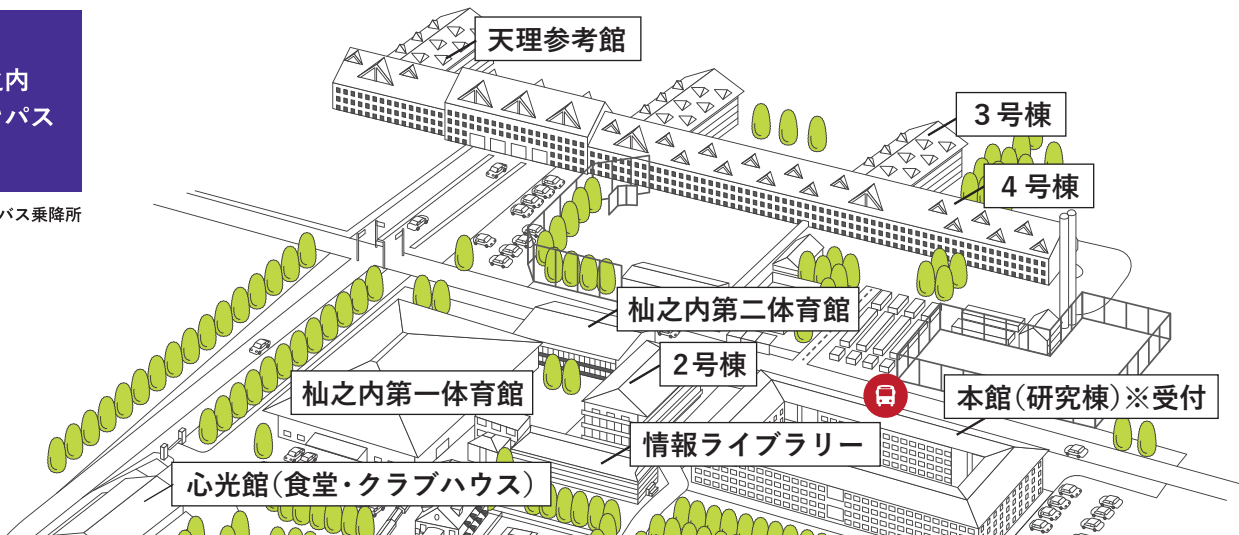

3月25日 春のオープンキャンパス 《学科・専攻紹介 開催マップ》

杣之内 キャンパス

シャトルバス乗降所

【1回目13:45~14:15】

臨床心理専攻、生涯教育専攻、歴史文化学科、英米語専攻、西伯語専攻、地域文化学科、日本研究コース

【2回目14:30~15:00】

宗教学科、社会福祉専攻、国文学国語学科、歴史文化学科、中国語専攻、韓国・朝鮮語専攻、地域文化学科

本館(研究棟)

2階

3階

※ 体育学部の行事は体育学部キャンパスで行います。
 ※ 無料シャトルバスを運行していますので、ご利用ください。

本館(研究棟)

4階

1階