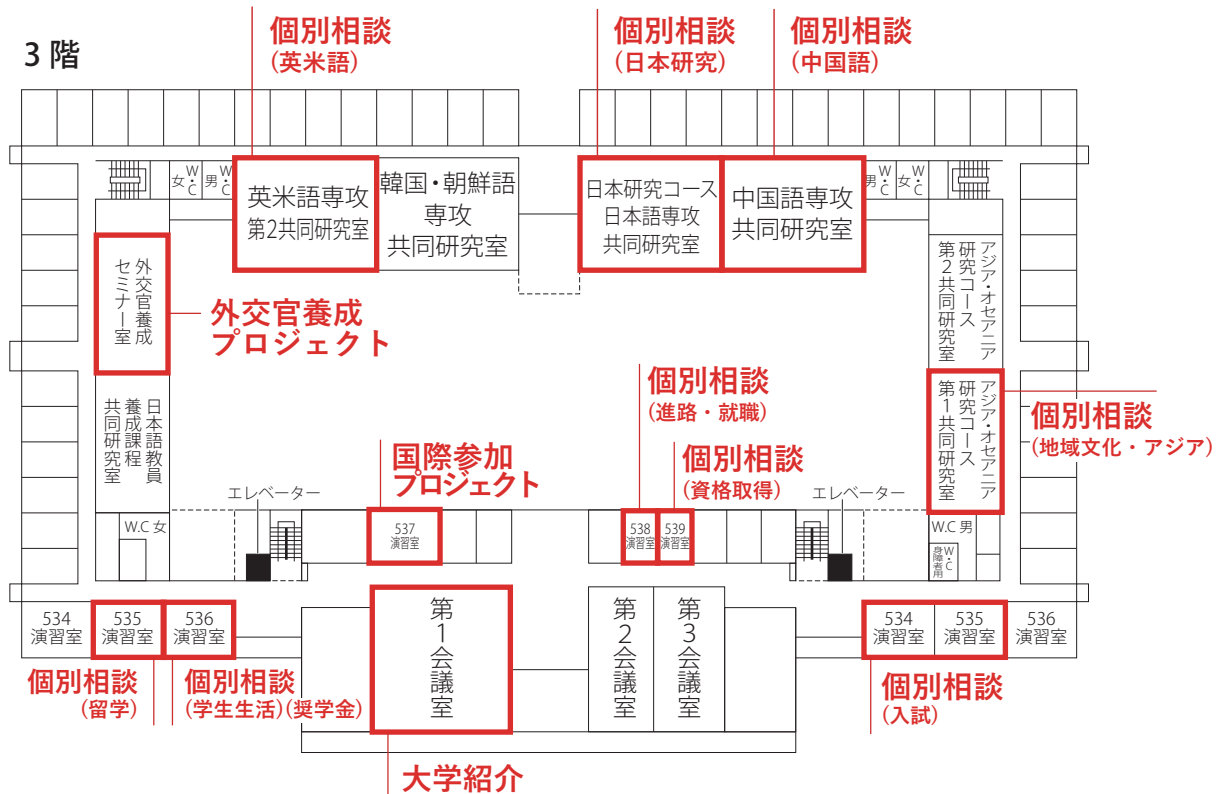

3月25日 春のオープンキャンパス 《学科・専攻紹介 開催マップ》

杣之内 キャンパス

シャトルバス乗降所

【1回目13:45~14:15】

臨床心理専攻、生涯教育専攻、歴史文化学科、英米語専攻、西伯語専攻、地域文化学科、日本研究コース

【2回目14:30~15:00】

宗教学科、社会福祉専攻、国文学国語学科、歴史文化学科、中国語専攻、韓国・朝鮮語専攻、地域文化学科

本館(研究棟)

2階

3階

※ 体育学部の行事は体育学部キャンパスで行います。
 ※ 無料シャトルバスを運行していますので、ご利用ください。

本館(研究棟)

4階

1階