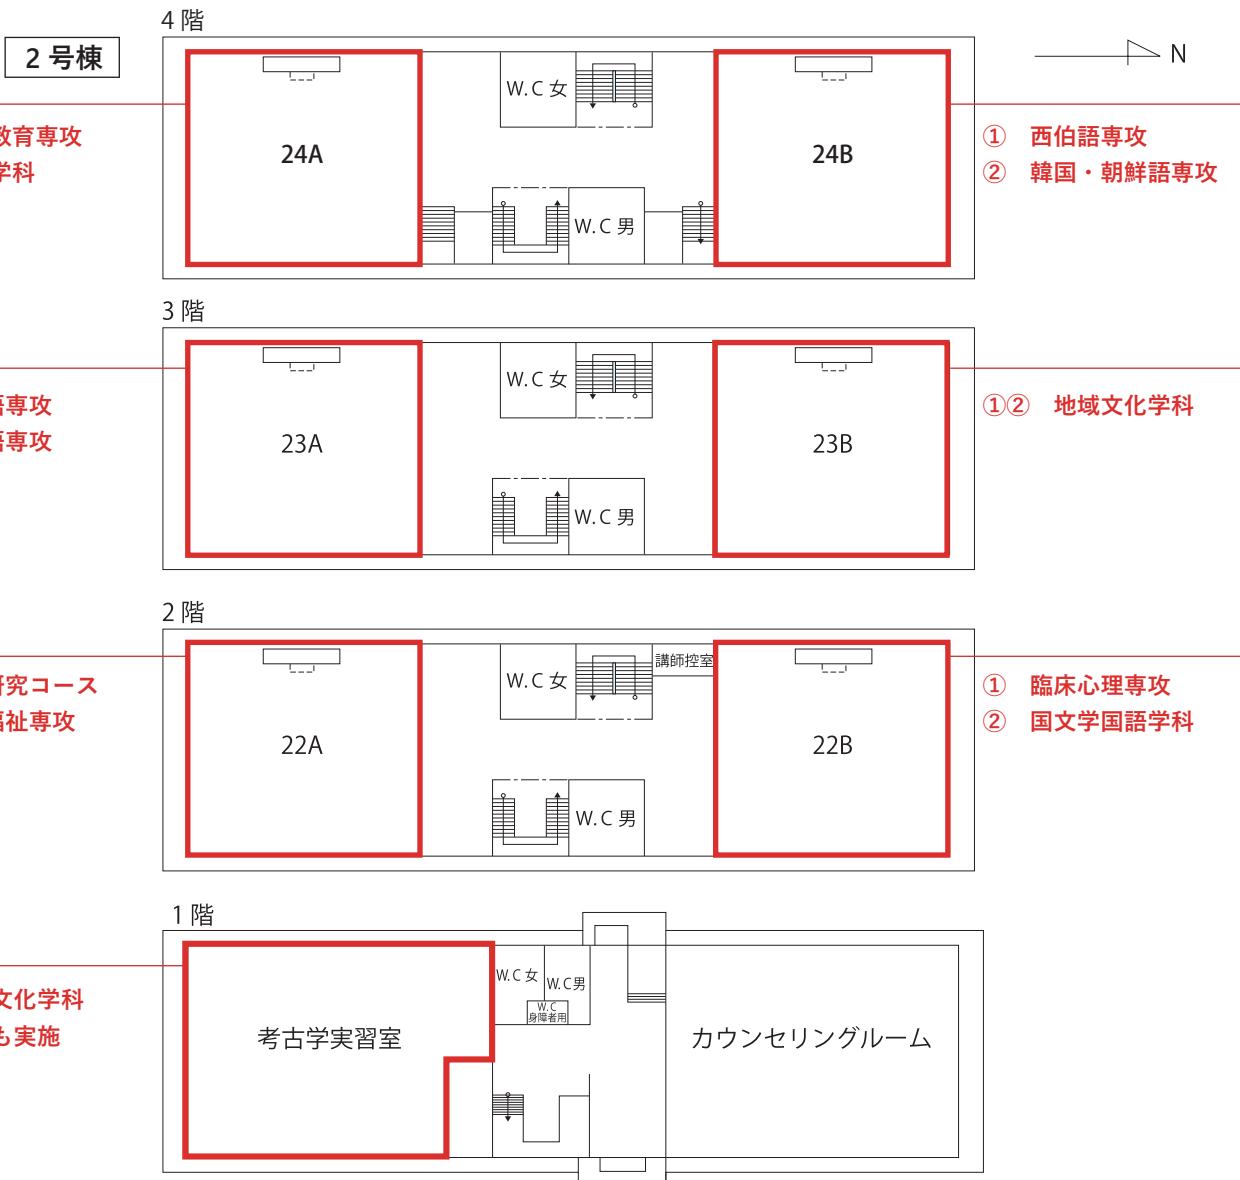

3月25日 春のオープンキャンパス 《学科・専攻紹介 開催マップ》

杣之内 キャンパス

シャトルバス乗降所

【1回目13:45~14:15】

臨床心理専攻、生涯教育専攻、歴史文化学科、英米語専攻、西伯語専攻、地域文化学科、日本研究コース

【2回目14:30~15:00】

宗教学科、社会福祉専攻、国文学国語学科、歴史文化学科、中国語専攻、韓国・朝鮮語専攻、地域文化学科

本館(研究棟)

2階

3階

※ 体育学部の行事は体育学部キャンパスで行います。
 ※ 無料シャトルバスを運行していますので、ご利用ください。

本館(研究棟)

4階

1階