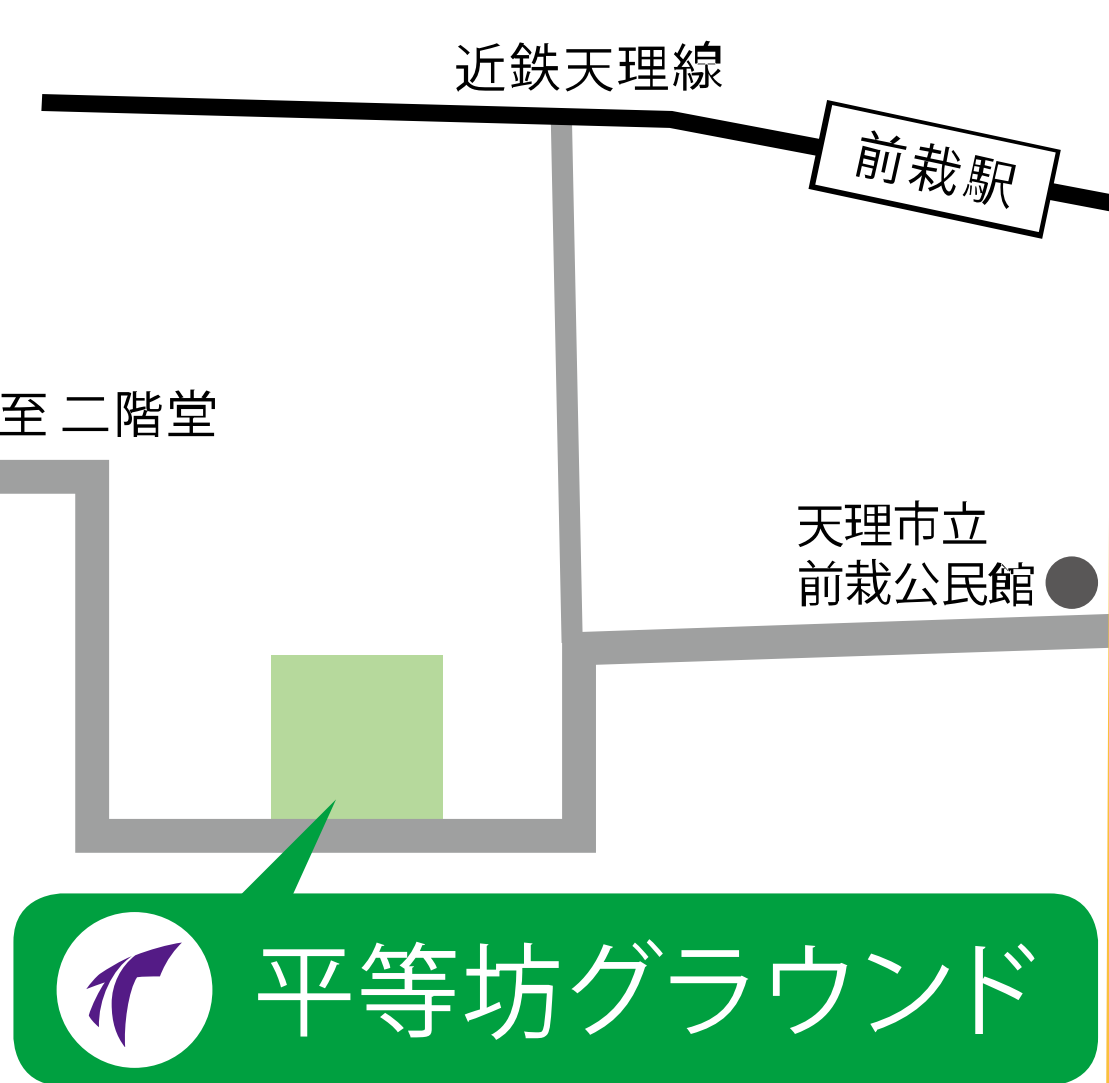

天理大学周辺地図

TENRI UNIVERSITY
 人間学部 文学部 国際学部 体育学部 大学院

- 杉之内キャンパス 〒632-8510 奈良県天理市杉之内町1050
- 体育学部キャンパス 〒632-0071 奈良県天理市田井庄町80

- 附属天理参考館 <http://www.sankokan.jp/>
- 附属天理図書館 <http://www.tcl.gr.jp/>

※当日、練習のないクラブもありますので、クラブ見学スケジュールをご参照下さい。