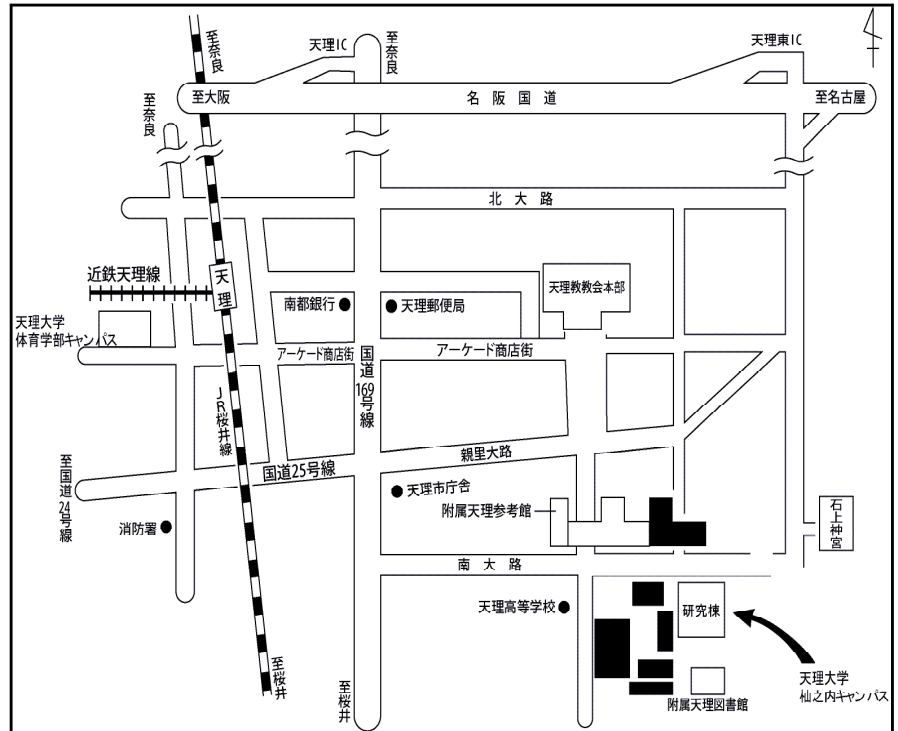

## 【本学会場】

日時：6月28日(木)

14:40 開始

(14:10~受付)

会場：天理大学

柚之内キャンパス  
第1会議室(研究棟3階)

〒632-8510

天理市柚之内町1050

### ＜交通アクセス＞

電車 ●近鉄京都駅から「天理行 急行」で約1時間

●大阪難波駅から「奈良行 快速急行/急行」に乗り、大和西大寺駅で「天理行」に乗り換えで約1時間  
「天理駅」下車 徒歩約25分

自動車 ●西名阪「天理インター」もしくは「天理東インター」から約10分 “ 駐車場は研究棟東側 ”

バス ●天理駅前バスターミナル1番乗り場 → 天理大学 約8分 (天理大学行バス 14:27発)