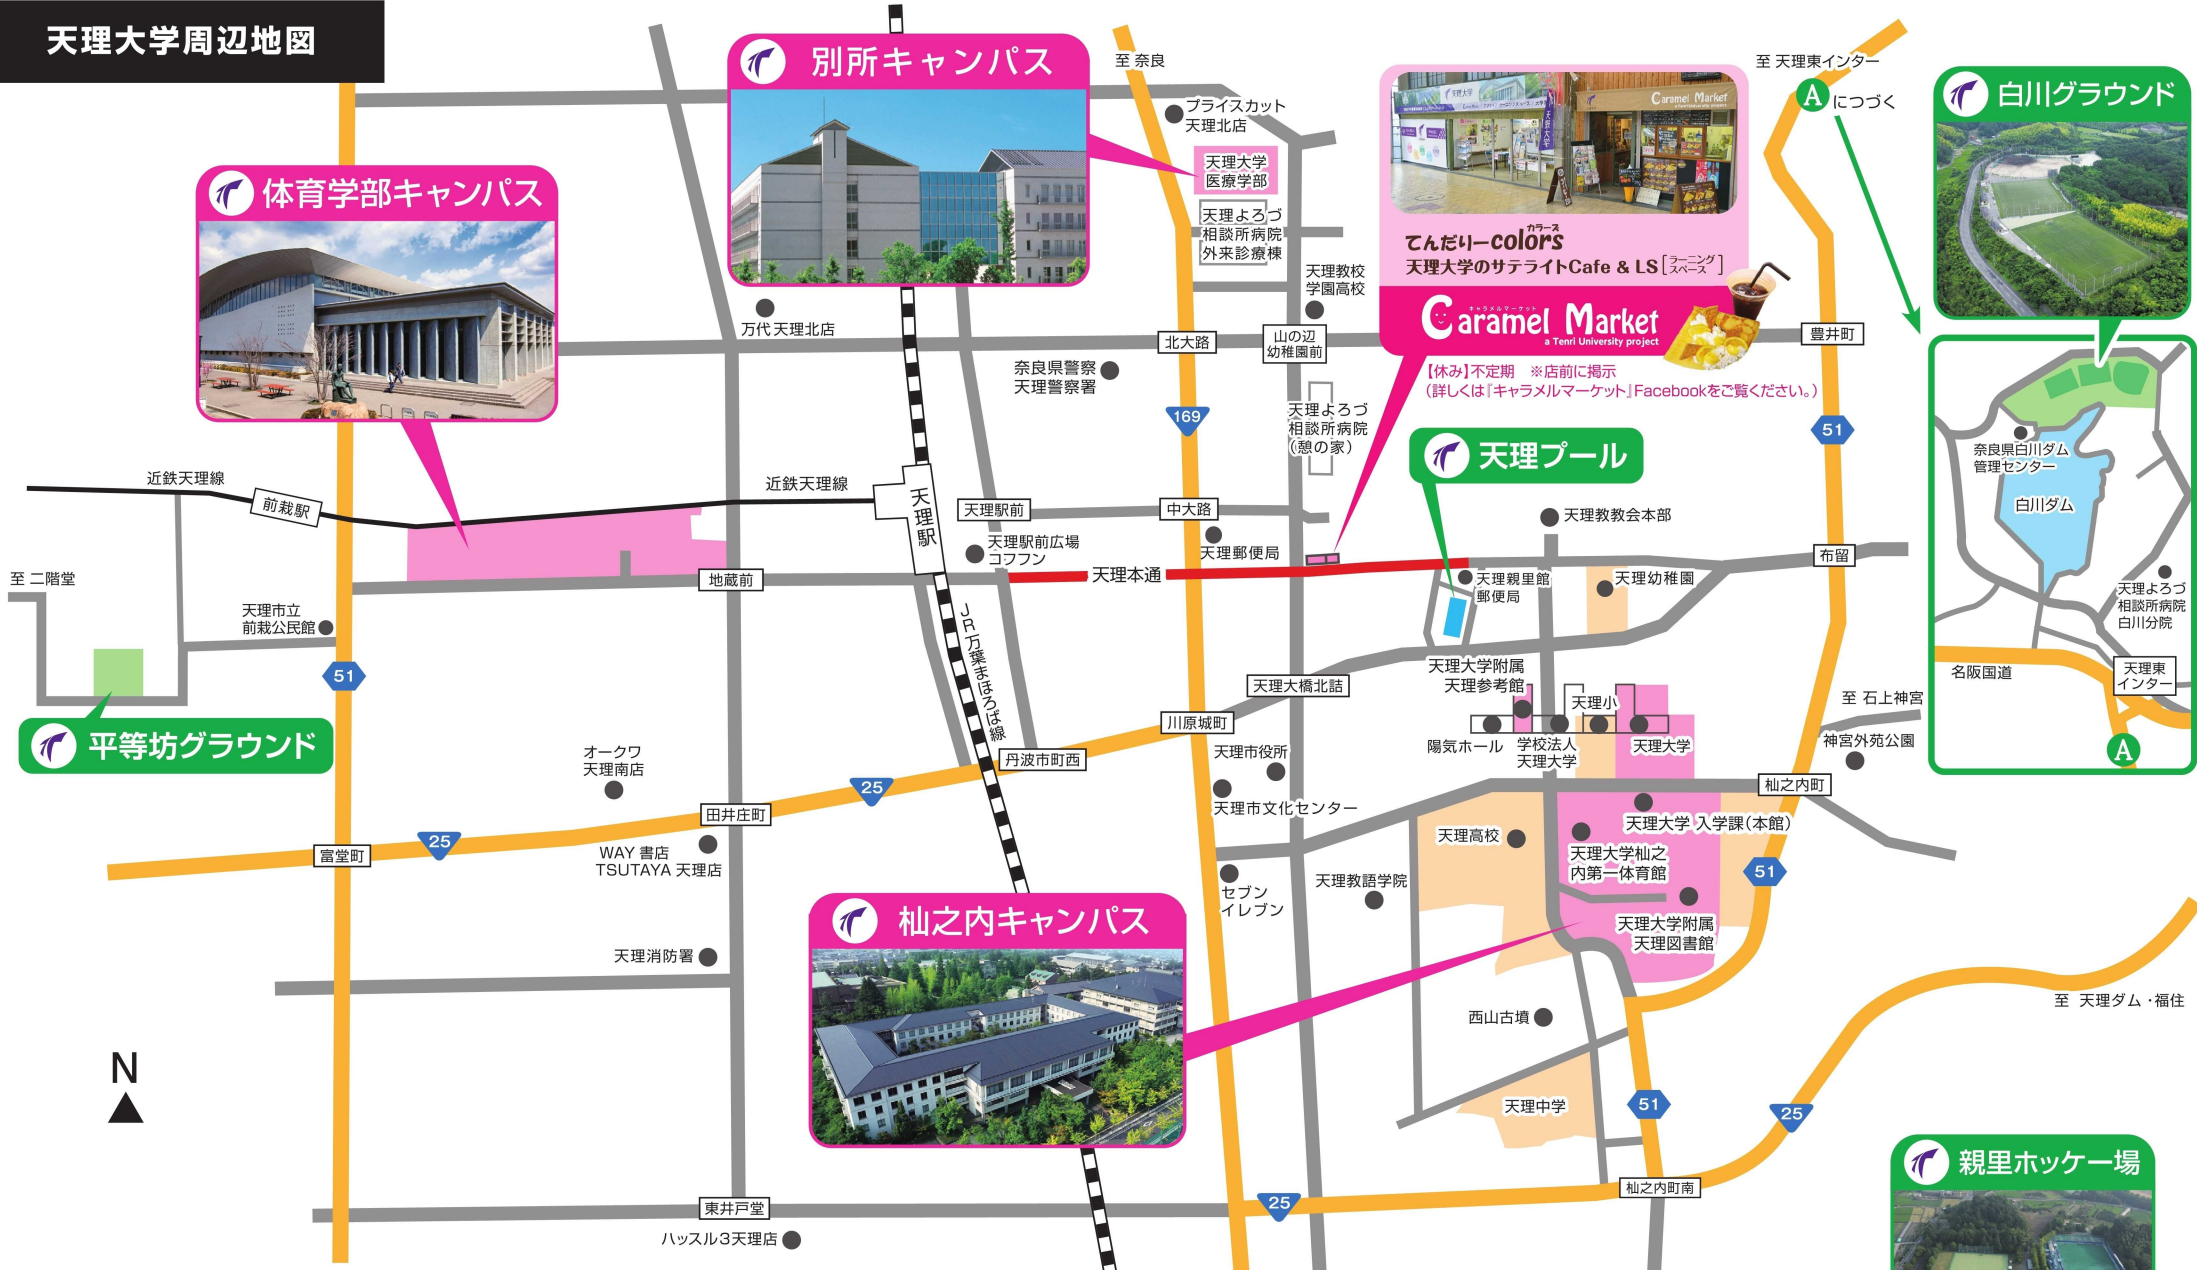

2023年7月8日オープンキャンパス クラブ見学スケジュール

※スケジュールは変更になる場合があります。

	練習場所	クラブ名	練習時間
体育 学 部 キ ャ ン パ ス	総合体育館	バスケットボール部（男子）	10:00-12:00/13:00-15:00
	総合体育館	バレーボール部（男子）	9:30-12:30
	総合体育館	創作ダンス部	10:00-15:00
	総合体育館プール	水泳部	9:00-16:00
	総合体育館体操場	体操競技部	10:00-13:00
	総合体育館トレーニング場	ウエイトリフティング部	9:00-12:00
	体育学部第三体育館	卓球部	10:00-13:00
	体育学部テニスコート	ソフトテニス部（男女）	9:00-12:00/13:00-16:00
	西グラウンド	ソフトボール部	9:00-11:00
	陸上競技場・西グラウンド	陸上競技部	10:00-13:00
	武道館柔道場	柔道部（男女）	9:30-11:00頃
	武道館剣道場	剣道部	9:00-13:00頃
キ ャ ン パ ス 内	杉之内第一体育館	バスケットボール部（女子）	10:00-13:00
	杉之内第一体育館	ハンドボール部（男子）	13:00-15:00
	杉之内第一体育館	ハンドボール部（女子）	10:00-13:00
	杉之内テニスコート	硬式庭球部（男女）	10:00-13:00
	空手道場	空手道部	10:00-12:00
そ の 他	平等坊グラウンド	アーチェリー部	10:00-13:00
	平等坊グラウンド	アメリカンフットボール部	9:00-12:00
	白川グラウンド	硬式野球部	9:00-17:00
	白川グラウンド	サッカー部	10:00-12:00
	白川グラウンド	ラグビー部	10:00-11:30
	親里ホッケー場	ホッケー部（男子）	9:00-11:00/14:00-16:00
	厩舎（西山古墳東側）	馬術部	10:00-11:30
	旧天理教校学園高校第1体育館	レスリング部	13:30-16:00

練習なし・見学不可

合気道部、弓道部、バドミントン部（男女）、バレーボール部（女子）、ホッケー部（女子）

TENRI UNIVERSITY

- 人間学部
- 文学部
- 国際学部
- 体育学部
- 医療学部
- 大学院

白之内キャンパス 〒632-8510 奈良県天理市白之内町1050
 体育学部キャンパス 〒632-0071 奈良県天理市田井庄町80
 別所キャンパス(医療) 〒632-0018 奈良県天理市別所町80-1
 Tel. 0743-62-2164 (天理大学 入学課(直通))