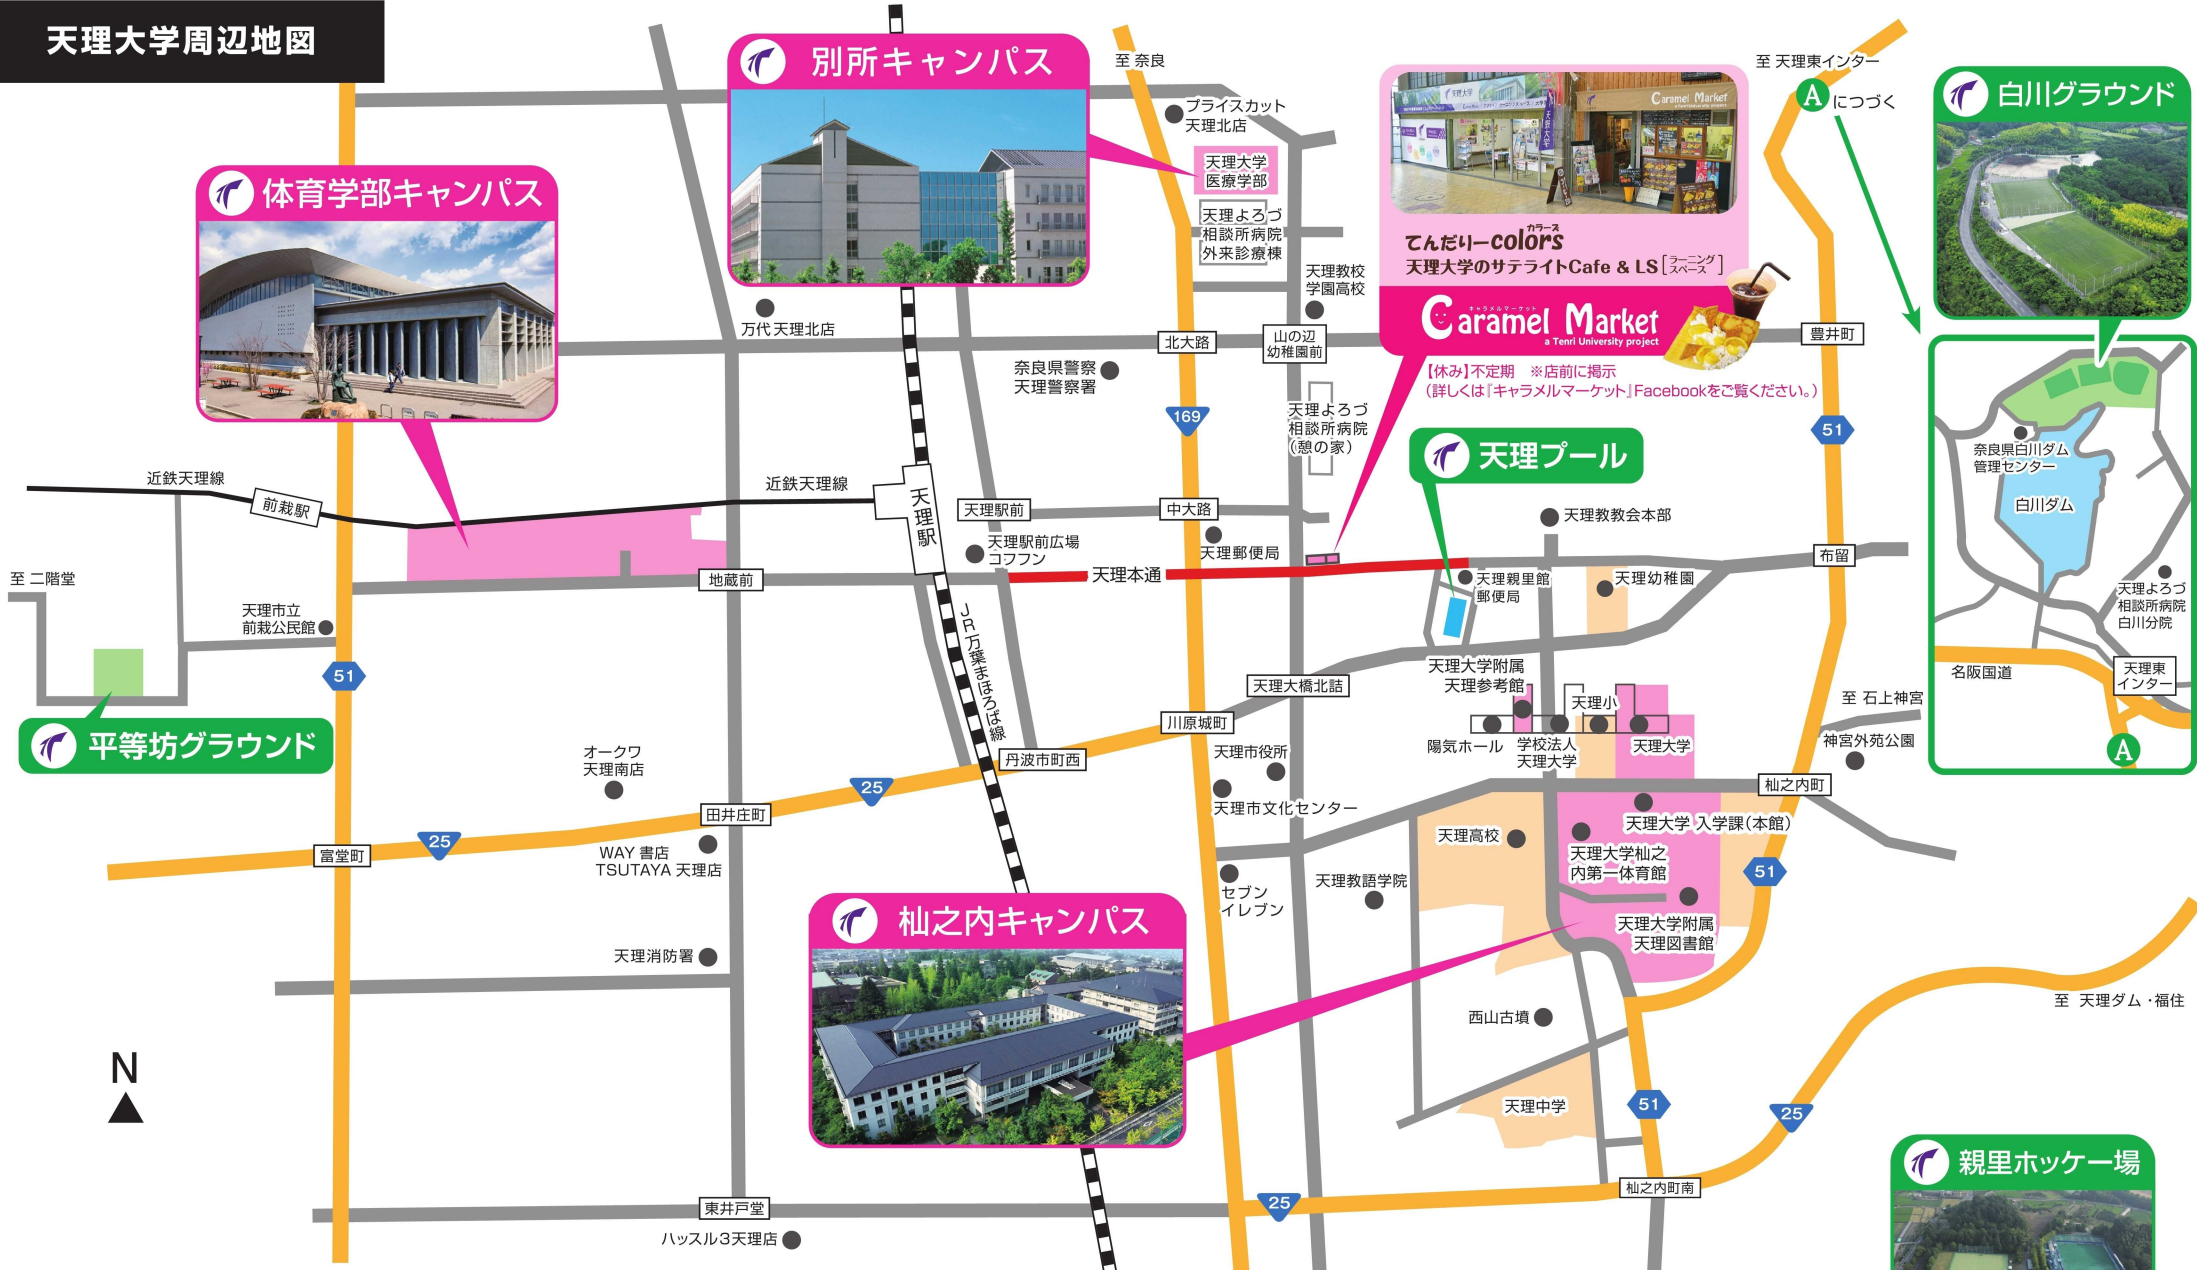

TENRI UNIVERSITY

- 人間学部
- 文学部
- 国際学部
- 体育学部
- 医療学部
- 大学院

白之内キャンパス 〒632-8510 奈良県天理市白之内町1050
体育学部キャンパス 〒632-0071 奈良県天理市田井庄町80
別所キャンパス(医療) 〒632-0018 奈良県天理市別所町80-1
Tel. 0743-62-2164 (天理大学 入学課(直通))

天理大学