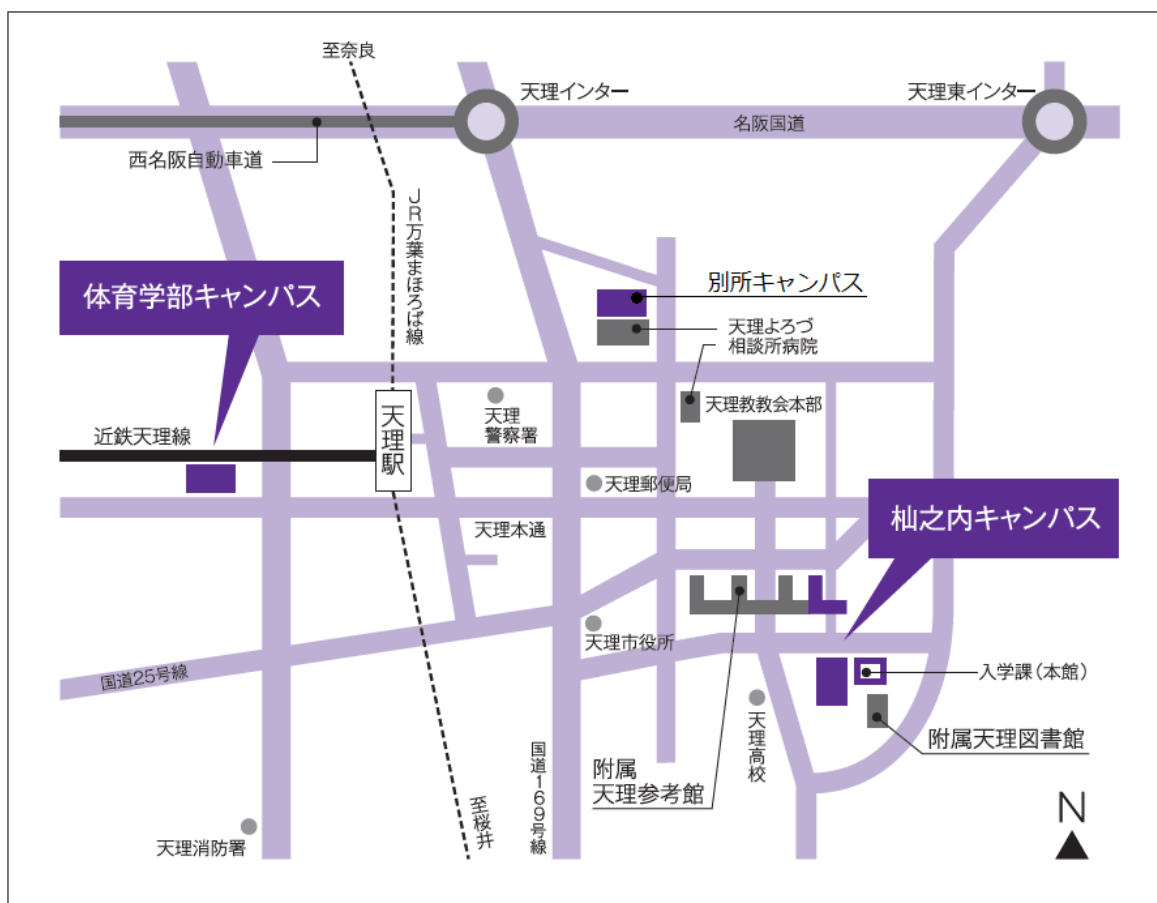

# 《天理大学 試験会場案内図・交通略図》

人文学部・国際学部・体育学部・医療学部 . . . 杣之内キャンパス試験場

## 杣之内キャンパス試験場

天理市杣之内町1050 (近鉄・JR 天理駅から東へバス約8分または徒歩約25分)

### 臨時バスの運行

試験当日は、以下のとおり、天理駅前と天理大学杣之内キャンパスのあいだで、臨時バス（奈良交通バス）が運行されます。

天理駅前の乗り場は、駅前バス1番乗り場です。

バスの運賃は、有料で190円となります。

12月16日(土)	天理駅 (駅前バス1番乗り場)	←→	天理大学杣之内キャンパス
	天理駅 発		9:15 11:30
	天理大学杣之内キャンパス 発		11:40 14:10